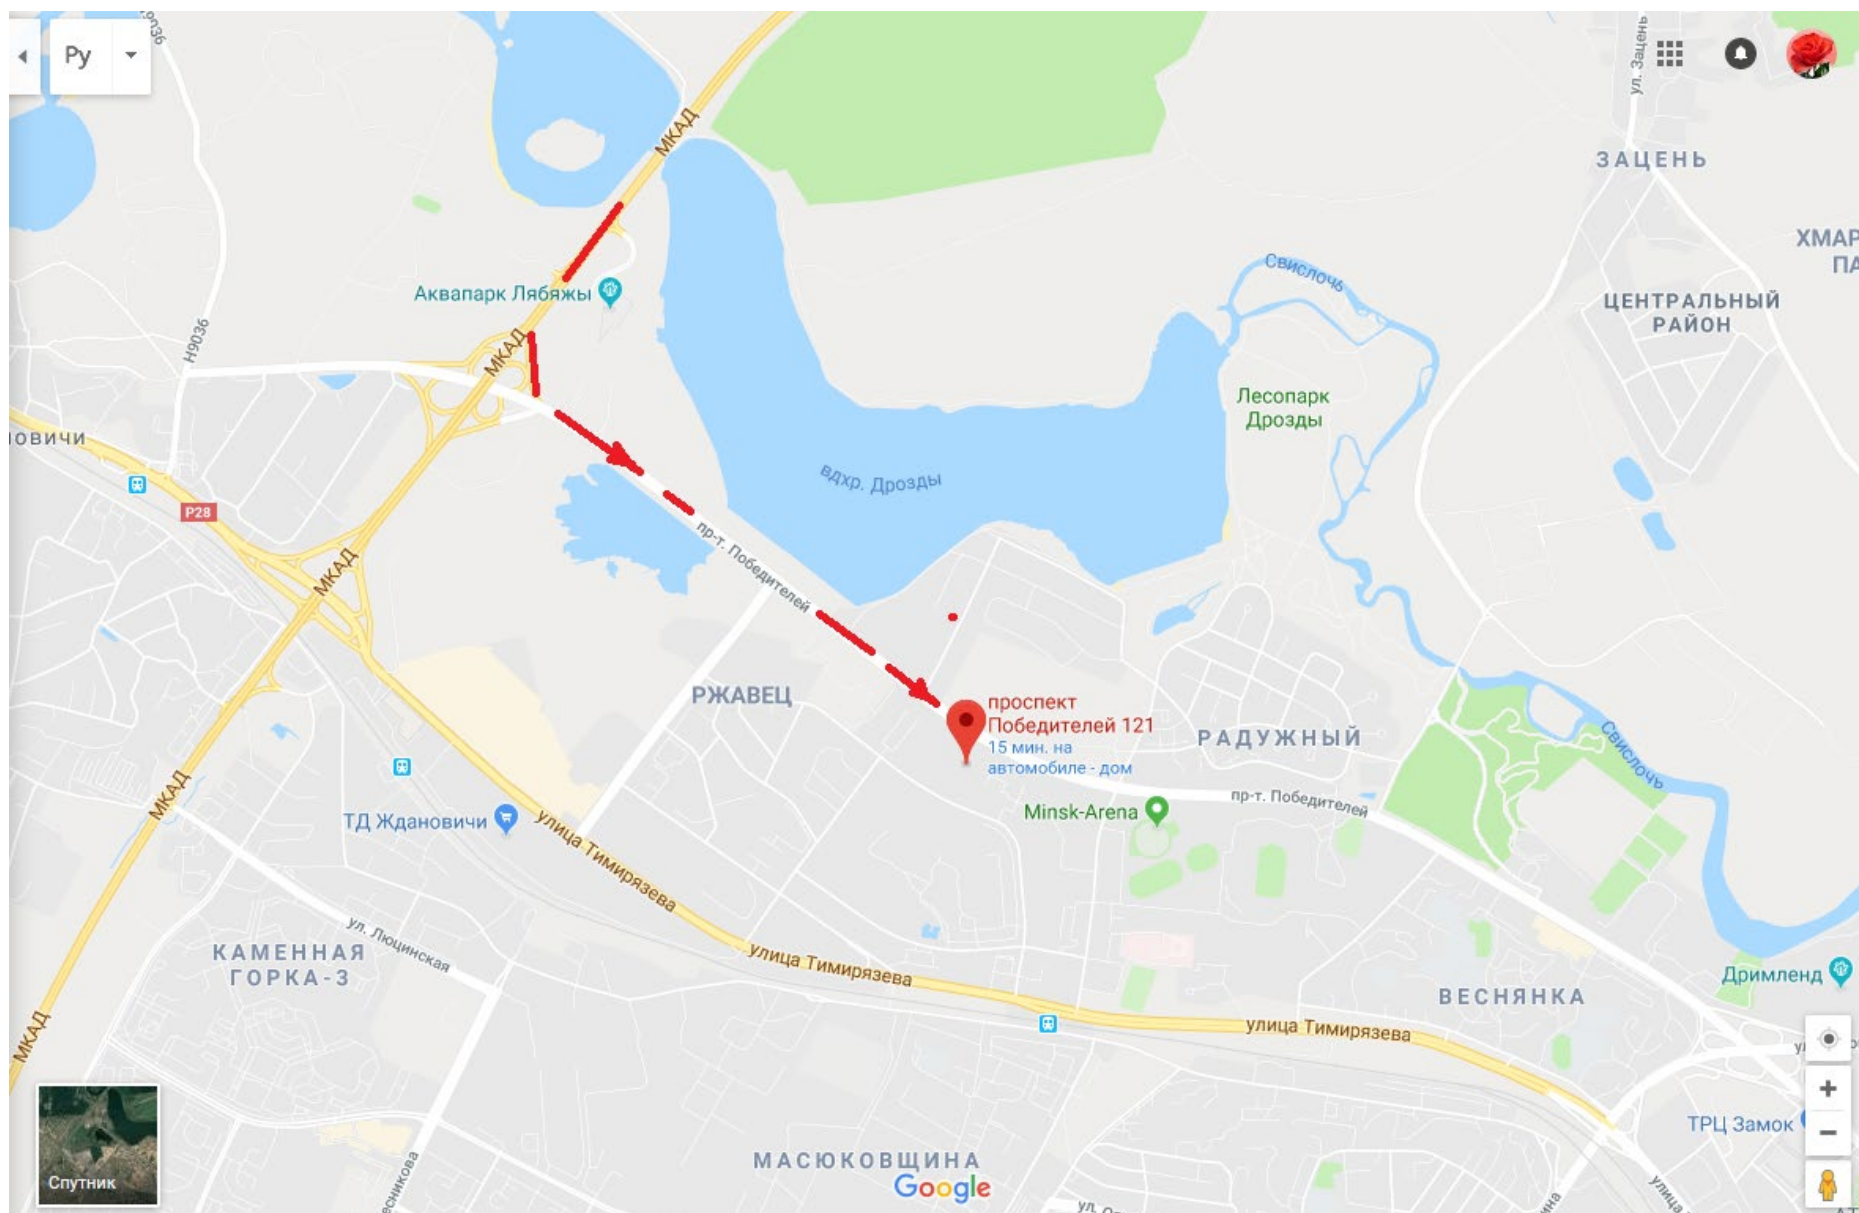

Карта проезда к адресу пр-т Победителей, 121-63. Координаты GPS: N53°56.364' E27°28.343'

1. Съехать с кольцевой на пр-т Победителей, проехать Лебяжий, ехать до второго светофора, за автобусной остановкой свернуть направо в сторону стоянки.

2. На следующем перекрестке (через 15 метров) свернуть налево на стоянку вдоль проспекта Победителей,

3. Ехать по стоянке в сторону центра города до вывесок «VELOZONA» и «Мастера ножниц», свернуть направо (в сторону домов), через 15 м **под эстакадой** свернуть налево, еще через 15 метров свернуть **из-под эстакады** направо во двор.

4. Во дворе – правый дальний угол стоянки.