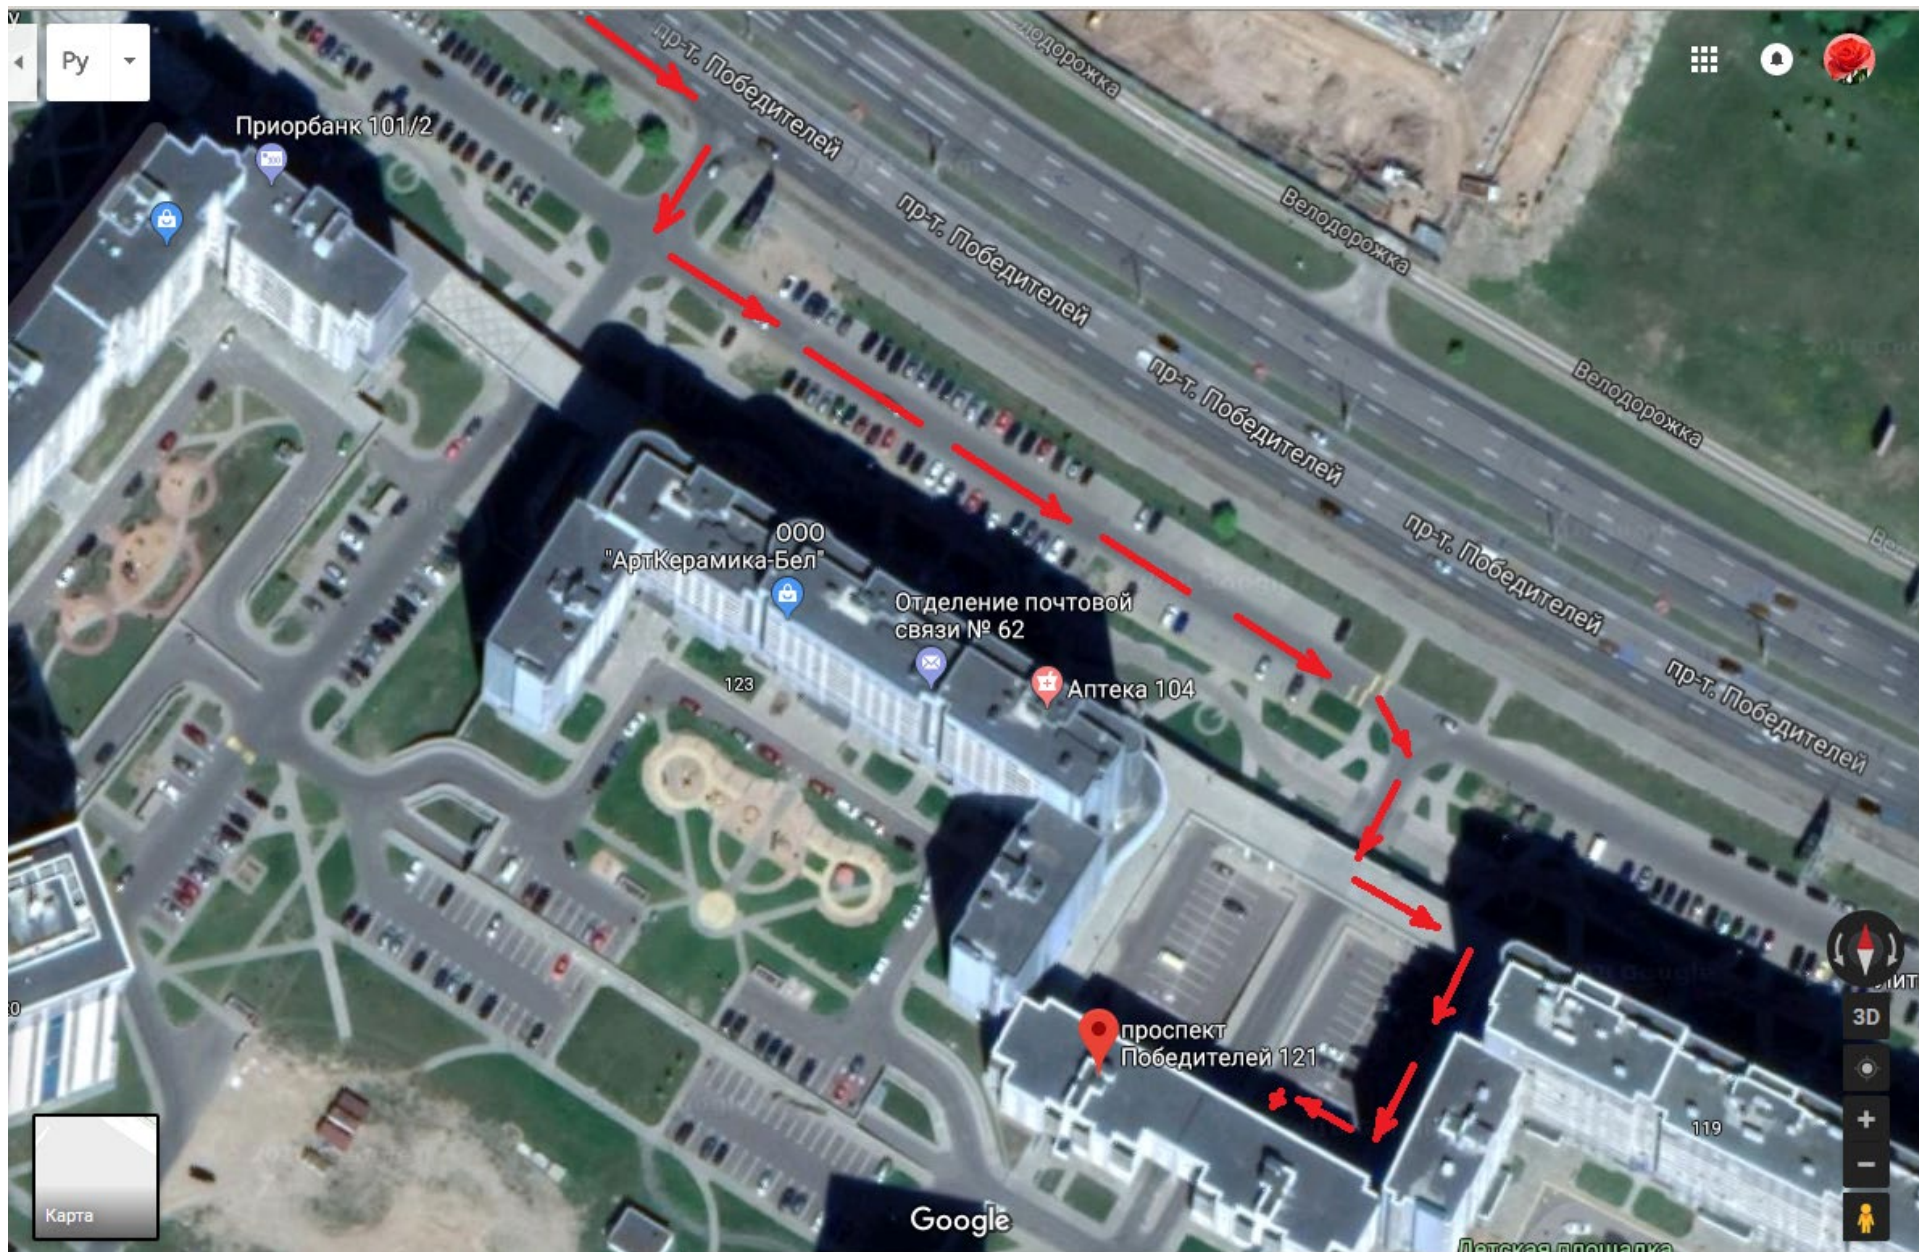

Карта проезда к адресу пр-т Победителей, 121-63. Координаты GPS: N53°56.364' E27°28.343'

1. Съехать с кольцевой на пр-т Победителей, проехать Лебяжий, ехать до второго светофора, за автобусной остановкой свернуть направо в сторону стоянки.

2. На следующем перекрестке (через 15 метров) свернуть налево на стоянку вдоль проспекта Победителей,

3. Ехать по стоянке в сторону центра города до вывесок «VELOZONA» и «Мастера ножниц», свернуть направо (в сторону домов), через 15 м **под эстакадой** свернуть налево, еще через 15 метров свернуть **из-под эстакады** направо во двор.

4. Во дворе – правый дальний угол стоянки.